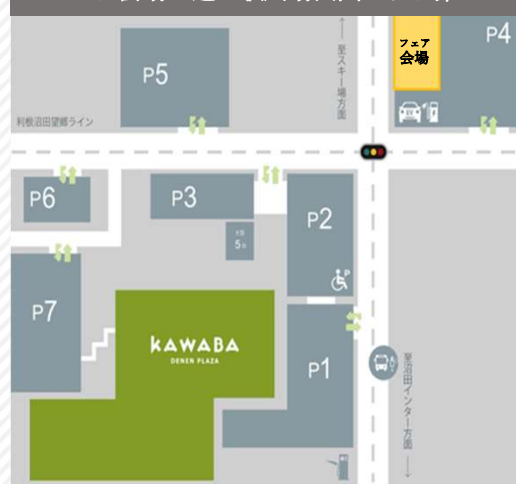

ぐんま道の駅フェア

in 川場田園プラザ2023

2023.12.2 SAT

時間 ▶▶ 10:00～15:00

場所 ▶▶ 道の駅川場田園プラザ

群馬県内の道の駅が連携して、各道の駅のPR・観光PR、物産品・特産品の販売などを行い、各道の駅への誘客を図ることを目的に開催いたします。

出 展 道 の 駅

道の駅五十音順

- 道の駅めぐり一む昭和（昭和村）
- 道の駅おおた（太田市）
- 道の駅尾瀬かたしな（片品村）
- 道の駅くらぶち小栗の里（高崎市）
- 道の駅白沢（沼田市）
- 道の駅玉村宿（玉村町）
- 道の駅ハッ場ふるさと館（長野原町）
- 道の駅よしおか温泉（吉岡町）

大 抽 選 会 !

フェア会場の対象店舗ごとに
1,000円以上
お買い上げで**1回抽選**が可能です
地域の特産品等が当たります!

フェア会場：道の駅川場田園プラザ第4P

主催：「道の駅」群馬県ブロック連絡会 協力：群馬県・川場村

場所：道の駅川場田園プラザ 群馬県利根郡川場村萩室385 TEL：0278-25-5071（川場村）